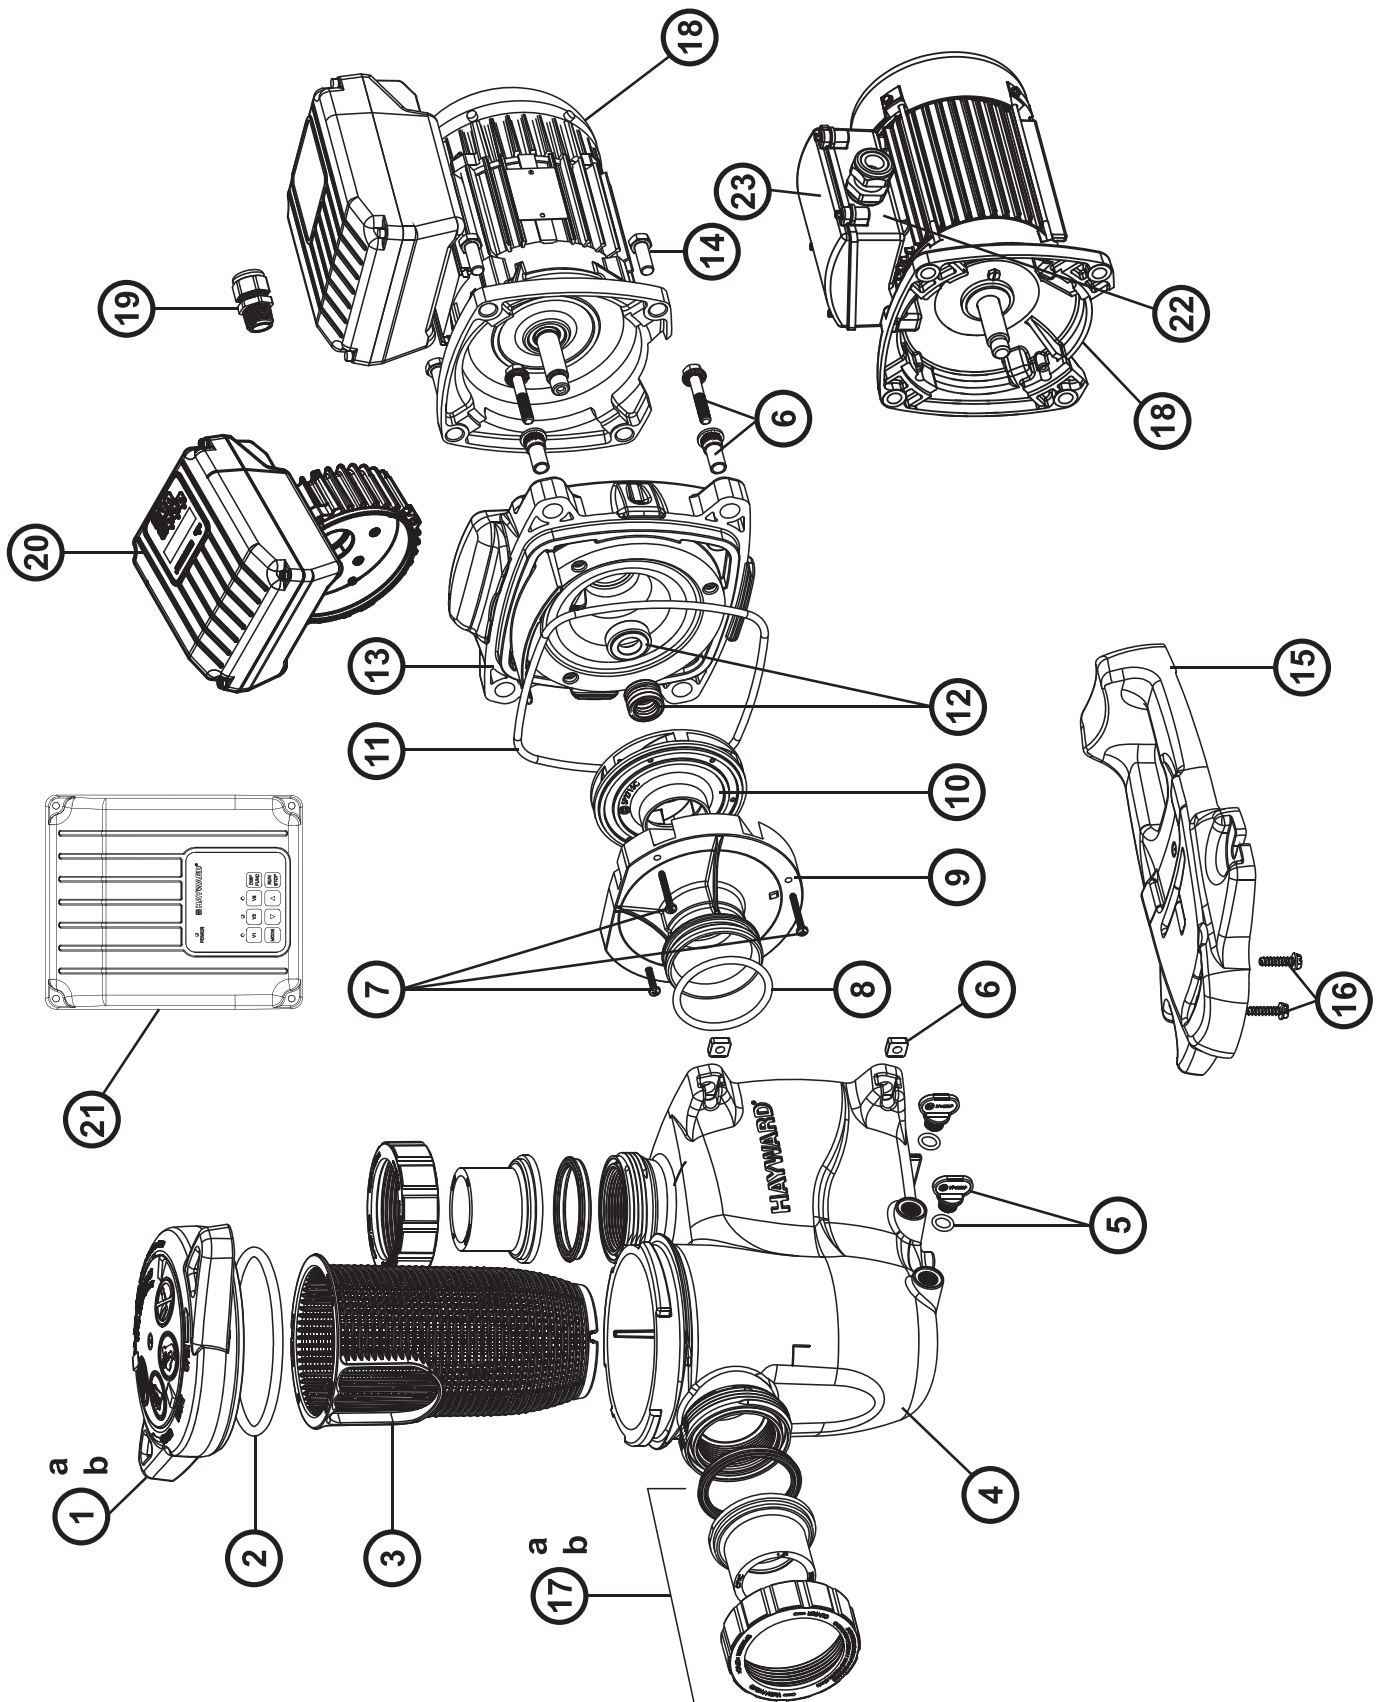

Max-Flo XL™

SP2305XE81 / SP2307XE111 / SP2307XE113 / SP2310XE161 / SP2310XE163 / SP2315XE221 /
 SP2315XE223 / SP2315VSTD

N°	Description ⁽¹⁾	Nb	Ref
1a	Strainer cover • Couvercle de préfiltre • Deckel • Tapa de prefiltro • Coperchio prefiltro • Zeef dekking • Tampa do filtro • Крышка префильтра	1	SPX2300DLS
1b	Strainer cover kit for PHMB • Couvercle de préfiltre pour PHMB • Deckel für PHMB • Tapa de prefiltro (PHMB) • Coperchio prefiltro (PHMB) • Zeef dekking (PHMB) • Tampa do filtro (PHMB) • Крышка префильтра	1	SPX2300DLSB
2	Strainer cover O-Ring • Joint torique de préfiltre • O-Ring • Junta tórica • Guarnizione O'ring • De O-ring van de zeefdekking • Junta tórica da tampa do filtro • Уплотнительное кольцо	1	SPX2300Z4
3	Strainer basket • Panier de préfiltre • Filterkorb • Cesto filtrante • Cestino prefiltro • Zeef mand • Cesta do filtro • Корзина префильтра	1	SPX2300M
4	Pump Housing/Strainer • Corps de pompe et préfiltre • Pumpengehäuse/Vorfilter • Cuerpo bomba y prefiltro • Corpo pompa/Prefiltro • Lichaam van pomp en préfiltre • Corpo de bomba e préfiltre • Корпус насоса	1	SPX2300AA
5	Drain Plug • Bouchon de vidange • Ablasschraube • Tapón de vaciado • Tappo di spurgo • Afvoerkanal stop • Plugue de dreno • Сливная пробка	2	SPX4000FG
6	Housing bolt kit • Vis corps de pompe + inserts • Sechskantschraube • Tornillo cabeza exagonal • Viti a testa esagonale • Huisvestings GLB schroeven • Tornillos de tampão da carcaça • Комплект болтов	4	SPX2700ZPAK
7	Diffuser screws (x3) • Vis de diffuseur (x3) • Zerstäuberschraube (x3) • Tornillo de difusor (x3) • Vite di diffusore (x3) • Schroef van verspreider (x3) • Tornillos do difusor (x3) • Комплект винтов	1	SPX2300Z3PAK3
8	Diffuser gasket • Joint de diffuseur • Dichtung • Junta de difusor • Guarnizione diffusore • Verbindingsstuk van verspreider • Junta de difusor • Прокладка	1	SX0220Z2
9	Diffuser • Diffuseur • Leitapparat • Difusor • Diffusore • Verspreide • Difusor • Диффузор	1	SPX2300B
10	Impeller • Turbine • Laufrad • Turbina • Girante • Turbine • Turbina • Крыльчатка		
	SP2305XE81	1	SPX2707CM
	SP2307XE111 - SP2307XE113	1	SPX2710CM
	SP2310XE161 - SP2310XE163	1	SPX2715CME
	SP2315XE221 - SP2315XE223	1	SPX2300CVS
	SP2315VS / SP2315VSTD	1	SPX2300CVS
11	Housing gasket • Joint de corps • Dichtung • Junta • Guarnizione corpo • Huisvestings pakking • Gaxeta da carcaça • Прокладка	1	GMX0600F
12	Seal assembly • Obturateur mécanique • Motorhalterung • Cierre mecánico • Tenuta meccanica • Verbindings assemblage • Conjunto de selo • Сальник в сборе	1	SPX2700SA
13	Seal plate • Plateau d'étanchéité • Flansch • Plato de cierre • Supporto di fissaggio • Verbindings plaat • Placa do selo • Фланец	1	SPX2300E
14	Motor bolt • Vis moteur • Sechskantschraube • Tornillo • Viti • Schroef motor • Tornillo a motor • Комплект болтов	4	SPX3200Z5PAK4
15	Motor support • Support de pompe • Socketteil • Soporte bomba • Supporto pompa • Opzettende steun • Suporte de montagem • Фланец электродвигателя	4	SPX2300G
16	Cap screw • Vis support de pompe • Sechskantschraube • Tornillo • Viti • Schroef steun van pomp • Parafuso apoio de bomba • Набор винтов	2	SPX1600Z52
17a	Union connector kit 50 mm • Kit de raccord union 50 mm • Anschluß-Stecker 50 mm • Asamblea del conector de la unión 50 mm • Assembleia del conettore del sindacato 50 mm • de assemblage van de unieschakelaar 50 mm • Conjunto do conector da união 50 mm • Фитинг 50 мм	1	SP2700UNKIT50
17b	Union connector kit 63 mm • Kit de raccord union 63 mm • Anschluß-Stecker 63 mm • Asamblea del conector de la unión 63 mm • Assembleia del conettore del sindacato 63 mm • de assemblage van de unieschakelaar 63 mm • Conjunto do conector da união 63 mm • Фитинг 63 мм	1	SP3200UNKIT63
18	Motor • Moteur • Motor • Motor • Motore • Motor • Motor • Электродвигатель		
	SP2305XE81 (mono)	1	SPX0550MSF
	SP2307XE111 (mono)	1	SPX0550MSF
	SP2307XE113 (tri)	1	SPX0550TSF
	SP2310XE161 (mono)	1	SPX0750MSF
	SP2310XE163 (tri)	1	SPX0750TSF
	SP2310VSTD	1	SPX0750SFVSTDDB
	SP2315XE221 (mono)	1	SPX1100MSF
	SP2315XE223 (tri)	1	SPX1100TSF
	SP2315VSTD	1	SPX1100SFVSTDDB
19	Gland • Presse étoupe • Kabel-Klemme • Presa estopas • Pressacavo • Klier • Imprensa estopa • Сальник	1	SPX1100PE
20	Régulateur LCD VS • VS LCD controller • VS LCD-Regler • Regulator LCD VS • Pannelo di controllo LCD VS • Regulador LCD VS • LCD regelaar VS • Регулятор с жидкокристаллическим дисплеем VS	1	SPX1100INTVS
20'	Electronic module • Module électronique • Elektronik-Modul • Módulo electrónico • Modulo elettronico • Elektronische module • Módulo electrónico • Электронный модуль	1	SPX1100ELVS
21	Interface utilisateur • User interface • Benutzerschnittstelle • interfaz de usuario • interfaccia utente • gebruikersinterface • Interface do usuário • интерфейс пользователя		
	SP2315VS	1	SPX1100INTVS
	SP2315VSTD	1	SPX1100INTVSTD
2 + 8 + 11 + 12	Set of gaskets • Pack de joints • Satz Dichtungen • Juego de juntas • Set di guarnizioni • Set van pakkingen • Conjunto de juntas • Комплект прокладок	1	SPX2300GS
	Condensateur • Capacitor • Kondensator • Condensador • Condensatore • Capacitor • Condensator • Конденсатор		
	SP2305XE81 / SP2307XE111 / SP2310XE161	1	CB0002
	SP2315XE221	1	CB0003
	Ventilateur • Fan • Fan • Ventilador • Fan • Ventilador • Fan • вентилятор	1	V0004
	Capot ventilateur • Fan cover • Lüfterhaube • Cubierta del ventilador • Copriventola • Fan cobertura • Ventilatordeksel • Кожух вентилятора		
	SP2305XE81 / SP2307XE11 / SP2310XE16 / SP2315XE22	1	CVX0241
	SP2315VS	1	CVX0238
	Motor Bearings Kit • Kit Roulements moteur • Motorlager-Kit • Kit de rodamientos de motor • Kit cuscinetto del motore • Motorlagers kit • Kit rolamentos do motor • Подшипники двигателя комплект		SPX62032RS2
22	Boîte de connexion • Junction box • Anschlublöse • Caja de conexión • Scatola di giunzione • Kverdeeldoos • Caixa de Ligação • Распаечная коробка	1	CVX2500156
23	Cover • Couvercle • Deckel • Tapa • Coperchio • Deksel • Tampa • Крышка	1	CVX2510135
	Slinger • Larmier • Trofing • Arandela Separación • Rondella di separazione • Trofing • Arandela Separación • Маслоъемное кольцо	1	SPX0125FS2