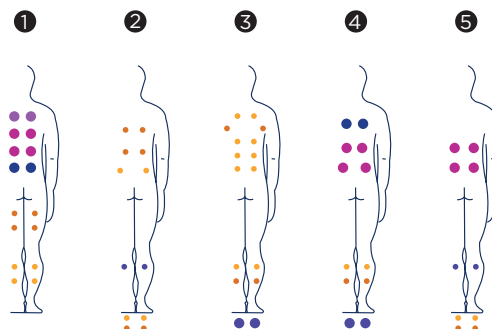

AQUALIFE 7

El spa Aqualife 7 dispone de 5 posiciones. Equipado con dos potentes bombas de masaje, dispone de una tumbona totalmente equipada, así como un circuito de 4 asientos.

Gracias a las dos potentes bombas de masaje, con sus 54 jets, el spa se convierte en el más potente de esta gama.

Posiciones: 5 (4 /1)

Medidas: 216 x 216 x 90

Opcional: