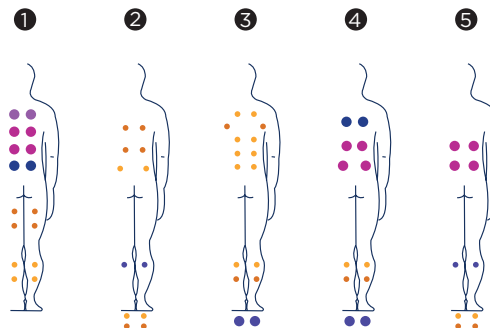

AQUALIFE 7

Der Spa Aqualife 7 verfügt über 5 Plätze. Er ist mit zwei leistungsstarken Massagepumpen ausgestattet, verfügt über eine umfassend aausgerüstete Liege und 4 Sitzen in unterschiedlichen Höhen und Positionen der Rückenlehne.

Dank der zwei leistungsstarken Massagepumpen mit 54 Jets ist dieser Spa der Leistungstärkste dieser Reihe.

Positionen: 5 (4 / 1)

Dimensionen: 216 x 216 x 90

Option: