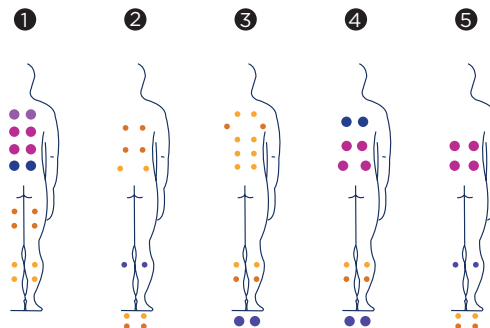

According to our policy of constant evolution, we reserve the right to modify the specifications in part or in whole without forewarning.

AQUALIFE 7

Le Spa Aqualife 7 propose 5 positions différentes. Équipé de deux pompes de massage, il dispose d'une position allongée totalement équipée et offre un circuit de 4 places assises.

Grâce aux deux vigoureux pompes de massage et à ses 54 jets, ce Spa est incontestablement le plus puissant de cette gamme.

Positions: 5 (4  / 1 )

Dimensions: 216 x 216 x 90

Option:

Caractéristiques techniques