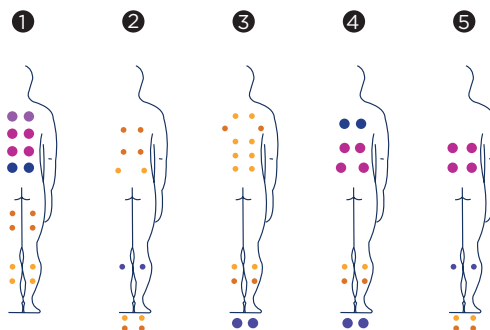

AQUALIFE 7

La spa Aqualife 7 dispone di 5 posizioni. Equipaggiata con due potenti pompe di massaggio, dispone di un lettino totalmente equipaggiato e di un circuito con 4 sedili.

Grazie alle due potenti pompe di massaggio, con i 54 jet, è la spa più potente di questa gamma.

Posizioni: 5 (4 /1)

Misure: 216 x 216 x 90

Opzionale: