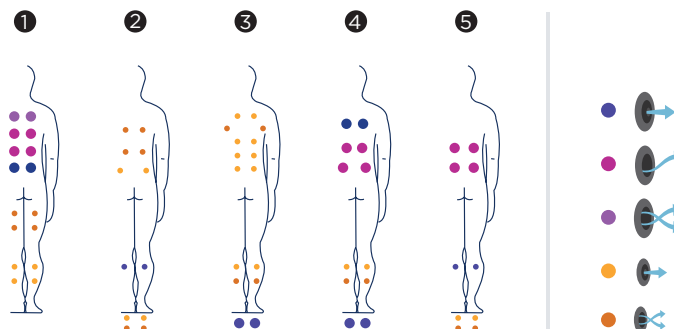

AQUALIFE 7

De Aqualife 7-spa heeft vijf posities. Hij heeft twee krachtige massagepompen, een volledig uitgeruste ligplaats en een circuit voor vier massagetypes.

De twee krachtige massagepompen en de 54 jets maken van deze spa de krachtigste in zijn assortiment.

Posities: 5 (4 /1)

Afmetingen: 216 x 216 x 90

Optioneel: