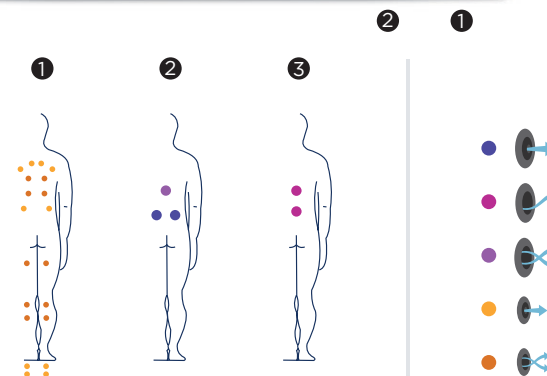

SWIMSPA AMAZON

La spa Amazon è un'impressionante piscina progettata per la pratica sportiva combinata con una zona di idroterapia a 3 posti.

La zona di idromassaggio è composta da un lettino e due sedili ergonomici attentamente progettati per ottenere la massima comodità.

La zona della vasca dispone di ampie scale di accesso e di 3 barre di sostegno fabbricate in acciaio inossidabile.

Una corrente d'acqua generata da 5 turbojet permetterà di nuotare controcorrente e mantenersi in forma a casa propria.

Posizioni: 3 (2 / 1) **Misure:** 500 x 230 x 138