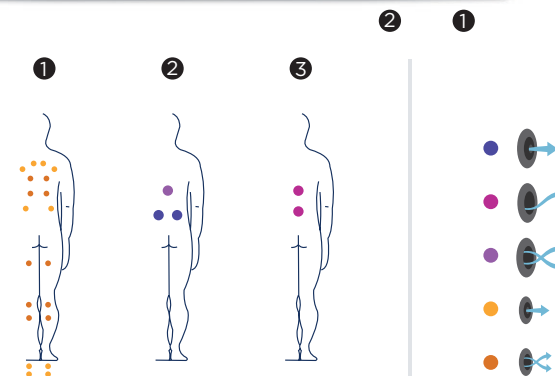

SWIMSPA AMAZON

De Amazon is een indrukwekkend zwembad, ontworpen voor het beoefenen van sport, met een hydrotherapiezone voor drie personen.

De hydromassagezone bestaat uit één ligplaats en twee zitplaatsen die ergonomisch zijn ontworpen voor een maximum aan comfort.

De zwemzone heeft brede treden en 3 roestvrijstalen stangen voor een optimale toegankelijkheid.

Vijf turbojets genereren een waterstroom zodat gebruikers tegen de stroom in kunnen zwemmen en zo aan hun conditie kunnen werken.

Posities: 3 (2 / 1)

Afmetingen: 500 x 230 x 138