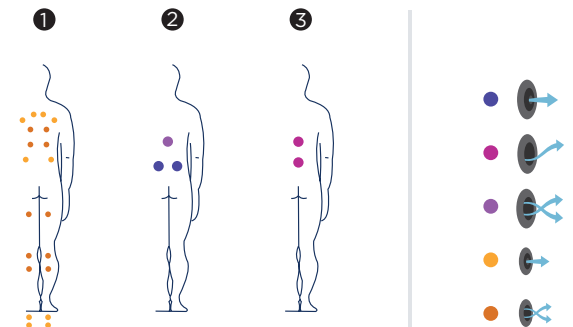

SWIMSPA AMAZON

Der Spa Amazon ist ein eindrucksvolles Schwimmbecken für die sportliche Betätigung, kombiniert mit einem Hydromassagebereich mit 3 Plätzen.

Der Hydromassagebereich besteht aus einer Liege und zwei ergonomischen Sitzen, die sorgfältig für den optimalen Komfort entworfen wurden.

Der Badebereich kann dagegen von beiden Seiten erreicht werden, sodass sich der Spa leicht in jedem Innenbereich installieren lässt.

In der durch 5 Turbojets erzeugten Wasserströmung können Sie gegen den Strom schwimmen und sich in Ihrem eigenen Spa fit halten.

Positionen: 3 (2 / 1) **Dimensionen:** 500 x 230 x 138