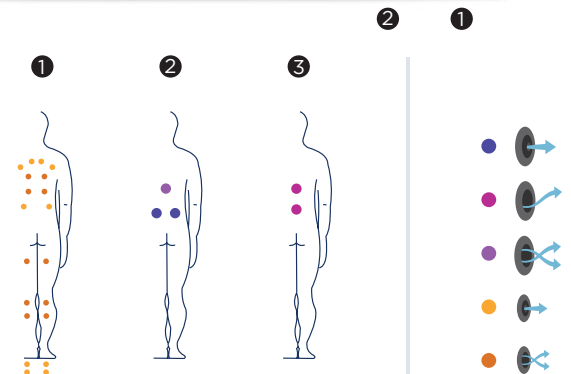

SWIMSPA AMAZON

Le Spa Amazon est une piscine impressionnante conçue pour réaliser des exercices sportifs combinés avec une zone d'hydrothérapie de 3 places.

La zone d'hydromassage est composée d'une position allongée et de deux places assises ergonomiques soigneusement conçues pour obtenir le meilleur confort.

La zone de baignade dispose de larges escaliers de chaque côté du spa, ainsi que 3 barres en inox pour une plus grande facilité d'accès.

Un courant d'eau, généré par 5 turbojets permettra de nager à contre-courant et de se maintenir en forme.

Positions: 3 (2 / 1) **Dimensions:** 500 x 230 x 138