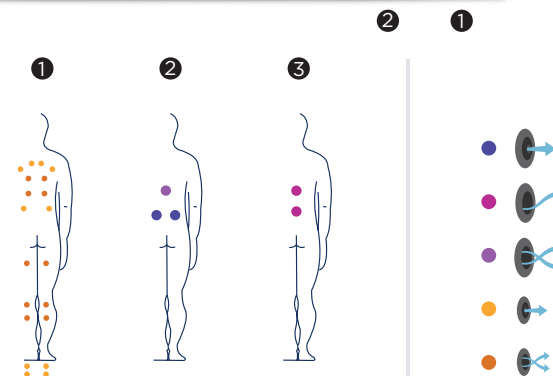

SWIMSPA AMAZON

El spa Amazon es una impresionante piscina diseñada para la práctica deportiva combinada con una zona de hidroterapia con 3 plazas.

La zona de hidromasaje está compuesta por una tumbona y dos asientos ergonómicos cuidadosamente diseñados para obtener el mejor confort.

La zona de baño dispone de unas amplias escaleras de acceso así como 3 barras de soporte fabricadas en acero inoxidable.

Una corriente de agua generada por 5 turbojets permitirá nadar contracorriente y mantenerse en forma en su propia casa.

Posiciones: 3 (2 / 1) **Medidas:** 500 x 230 x 138