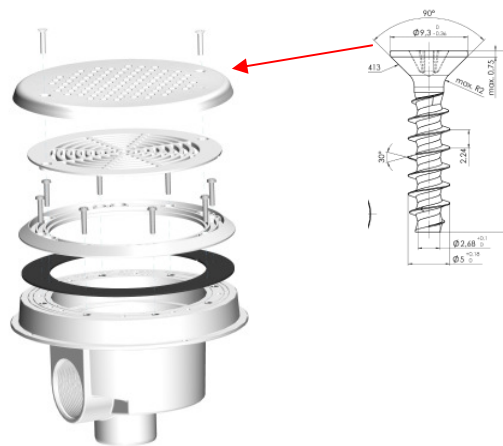

PROFESSIONAL WATER PRODUCTS

**MONTAGEANLEITUNG OCEAN V4A Blende auf OCEAN
ABS Bodenablauf
M5 de Luxe + PT**

**Assembly Manual OCEAN V4A Cover onto OCEAN ABS
Main Drain
M5 de Luxe + PT**

170843 – Bodenablauf M5 Deluxe (Folien- und Polyesterbecken)
170843 – Main Drain M5 Deluxe (Liner and Polyester Pools)

Explosionszustand EDELSTAHLBLENDE

Variante: BODENABLAUF_M5_EDELSTAHLBL

170844 – Bodenablauf PT (Fliesenbecken)
170844 – Main Drain PT (Tile Pools)