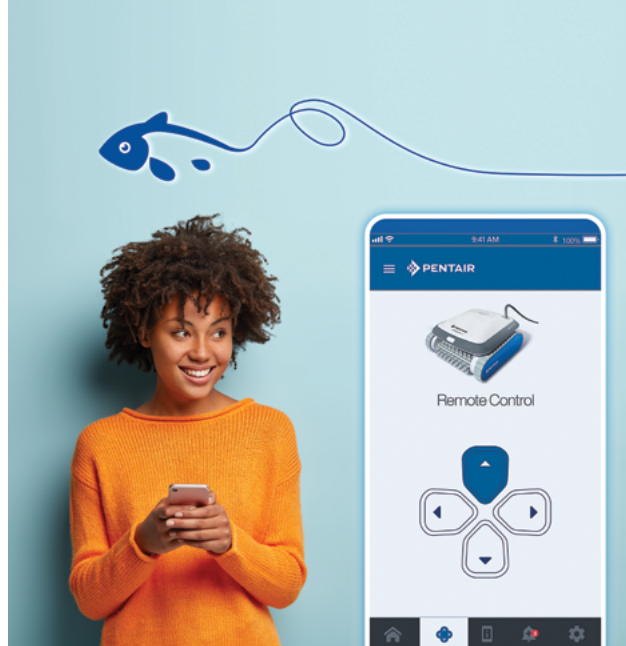

## Glücklich, wie ein Fisch im Wasser

Nicht zu vergessen seine  
Leuchtanzeige\*, die Sie  
darüber informiert, wenn  
der Filter voll ist.

\*Mit dem Modell Prowler  
P20 erhältlich

		PROWLER P10	PROWLER P20
<b>SCHWIMMBAD</b>	Größe	30 m <sup>2</sup> - Länge bis zu 8 m	70 m <sup>2</sup> - Länge bis zu 12 m
	Form	Alle Formen und Ausführungen	Alle Formen und Ausführungen
<b>GERÄTE</b>	Länge des Schwimmkabels	12 m	18 m
	Filterart	Einschichtfiltration	Doppelschichtfiltration
	Filterzugang	Über die Oberseite des Roboters	Über die Oberseite des Roboters Anzeige für vollen Filter
	Bürstenart	PVC-Bürsten	PVC-Bürsten
	Reinigungsart	Boden	Boden, Wände und Wasserlinie
<b>REINIGUNG</b>	Zyklusdauer	1h30	1h30, 2h00 oder 2h30
	Fernsteuerung	Nicht verfügbar	Smartphone-Anwendung
	Navigationstechnologie	Smart Navigation Gyroskop Beach-Entry-Sensor	Smart Navigation Gyroskop Beach-Entry-Sensor
<b>GARANTIE</b>		2 Jahre	2 Jahre

## **Sie träumen von einem „ferngesteuerten Fisch“?**

Mit dem Bluetooth-Modul und der kostenlosen Anwendung Prowler RC können Sie Ihren Prowler P20 aus der Ferne steuern. Zeigen Sie ihm in Ihrem Schwimmbad ganz problemlos den Weg, um auf diese Weise spezifische Bereiche zu reinigen.