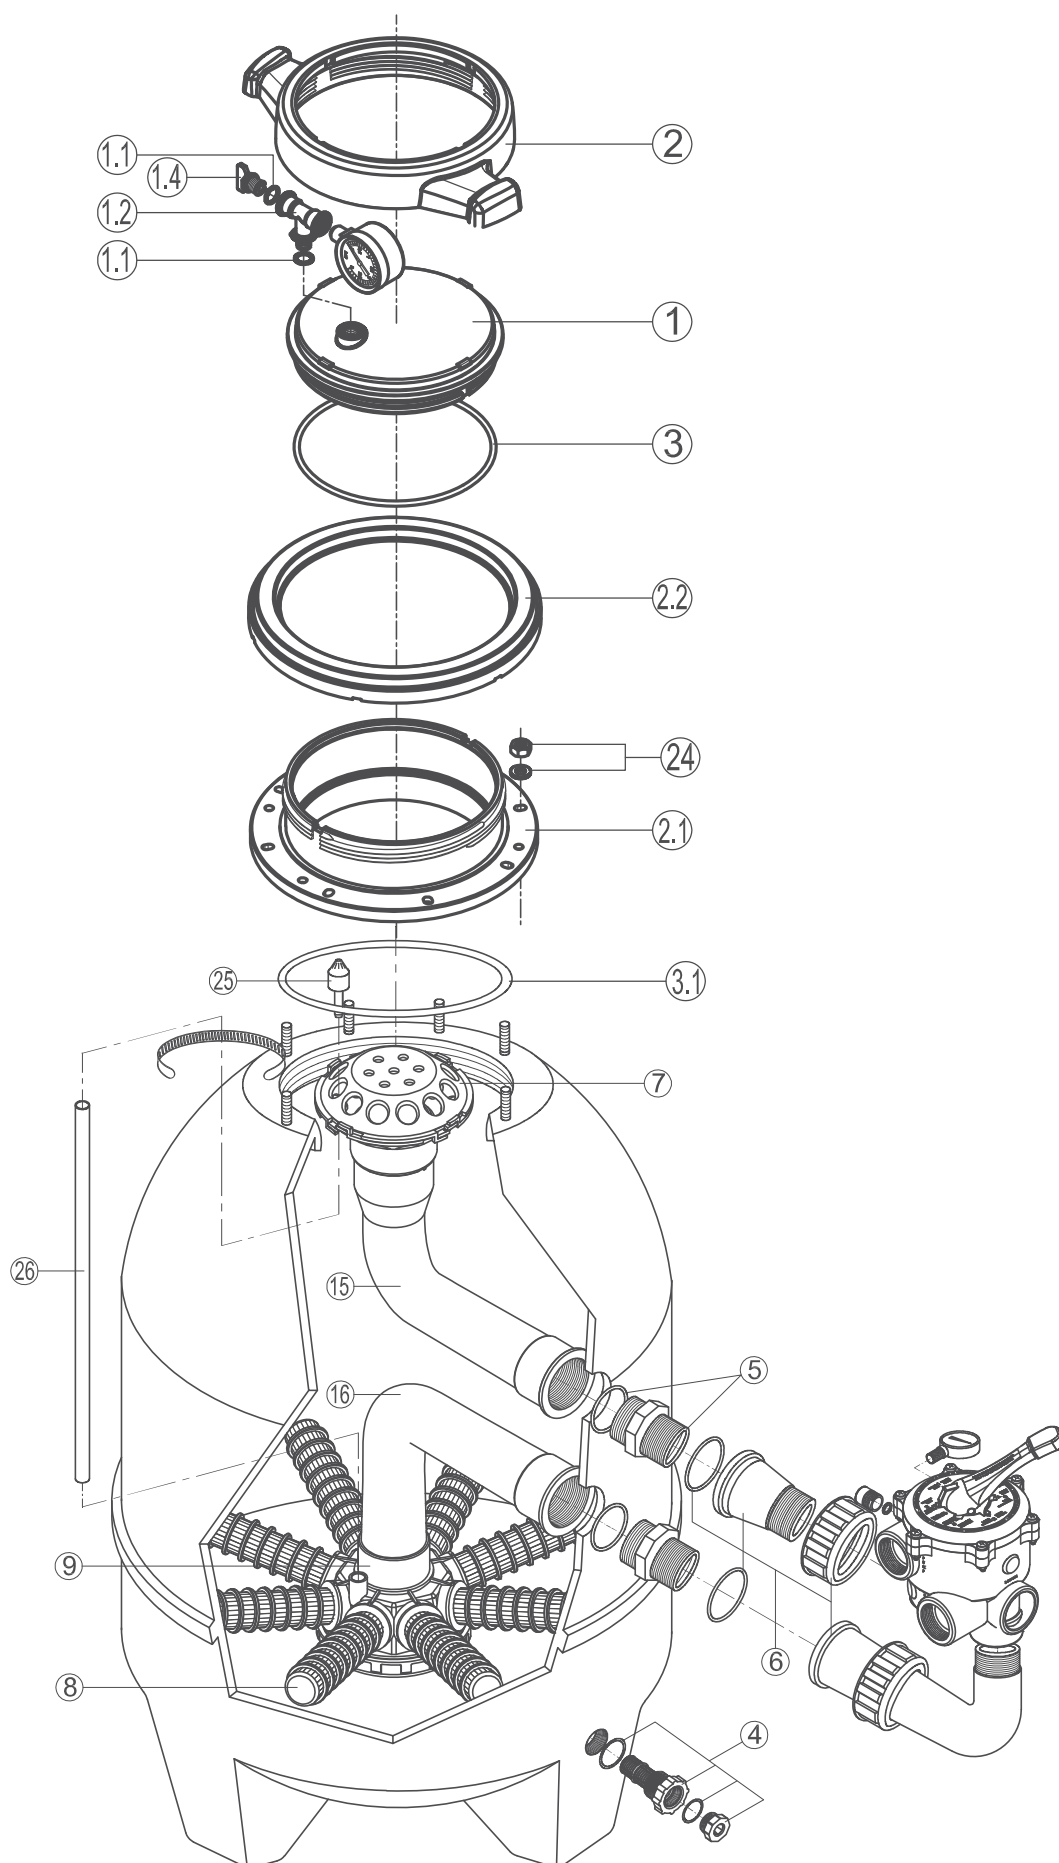

# Filtres à sable HLBTL

Side mount sand filters

N°	Description <sup>(1)</sup>	Ref
1+2+3	Lid Twist Lock • Dôme Twist Lock • Deckel Twist Lock • Domo Twist Lock • Coperchio Twist Lock • Koepel Twist Lock • Tampa Twist Lock • Крышка Twist Lock	500228000103
1.1+1.2 +1.4	Manual air relief cap • Purgeur manuel • Entlüftungsschraube • Purgador • Spurgo aria • Handaftapkraan • Purga de ar • Регулируемый воздушный клапан	500211120300
1.4 + 1.1	Air relief plug • Bouchon purgeur manuel • Set tapón purga • Ficha de drenagem manual • Manuelle Ablassschraube • Handmatige aftapplug • Tappo di scarico manuale • Пробка ручного слива	500100000000
2.1	Collar base • Base du col • Collar base • Base de colarinho • Kragenbasis • Kraag basis • Base del colletto • Основа воротника	500228000201
2.2	Cover plate • Enjoliveur • Blende • Embellecedor • Calotta • Dekkings plaat • Placa de tampa • Декоративная панель	500228000202
3.1	Lid O'Ring • Joint torique de dôme • Deckel O'Ring • O'Ring de domo • Guarnizione O'ring della coperchio • Koepel o'ring • O-Ring de Cúpula • Уплотнительное кольцо	500221001100
4	Drain clamp • Bouchon de vidange • Entleerung-stopfen • Tapón de vaciado • Tappo di spurgo • Leegmaakdop • Esvaziamento • Сливная пробка	500413000400
5	Bulkhead fitting • Traversée de paroi • Wanddurchführung • Traversa de pared • Passante • Overtocht van wand • Passamuros • Фитинг	
	S210SLBTL/S240SLBTL	500201202000
	S310SLBTL/S360SLBTL	500201201100
6	Union connector kit • Kit de raccord union • Anschluß-Stecker • Asamblea del conector de la unión • Assembleia del conettore del sindicato • de assemblage van de unieschakelaar • Conjunto do conector da união • Фитинг	
	S210SLBTL/S240SLBTL	SPX0719PAKCR
	S310SLBTL/S360SLBTL	500200061100
7	Diffuser • Diffuseur supérieur • Verteiler • Difusor • Diffusore • Verdeler • Retire o difusor • Диффузор	500200070300
8	Lateral (x2) • Crépine (x2) • Verteiler (x2) • Crepina (x2) • Candeletta (x2) • Draadfilters (x2) • Ralos (x2) • Сепаратор (x2)	
	S210SLBTL	500201120000
	S240SLBTL	500201130000
	S310SLBTL	500201130000
	S360SLBTL	500201150000
9	Lateral holder • Sièges des crépines • Verteilersitz • Asiento de crepinas • Collettore • Draadfilters • Ralos • Крепление сепараторов	500203000000
15	Top elbow • Coude supérieur • Oberer Winkel • Codo superior • Gomito superiore • Hogere elleboog • Cotovelo superior • Верхнее колено	
	S210SLBTL	500204103000
	S240SLBTL	500204104000
	S310SLBTL	500204106100
	S360SLBTL	500204107100
16+9	Bottom elbow + Lateral holder • Coude inférieur + Sièges des crépines • Unterer Winkel + Verteilersitz • Codo inferior + Asiento de crepinas • Gomito inferiore + Collettore • Lagere elleboog + Draadfilters • Cotovelo inferior + Ralos • Нижнее колено + Крепление сепараторов	
	S210SLBTL	500203123000
	S240SLBTL	500203144000
	S310SLBTL	500203186100
	S360SLBTL	500203207100
24	Nut • Ecrou • Nuss • Tuerca • Dado • Noot • Tuerca • Гайка	500201001300
25+26	Air relief tube • Tube de purge d'air • Entlüftungrohr • Tubo de evacuación de aire • Tubo spurgo aria • Buis van ontlichting • Tubo purge de ar • Трубка воздушного клапана	500413002500
	Valve • Vanne • Ventill • Válvula • Valvola multiviva • Van de klep • Válvula • Клапан выбора режима работы	
	1.5"	NKX250112011300
	2"	NKX250120011300