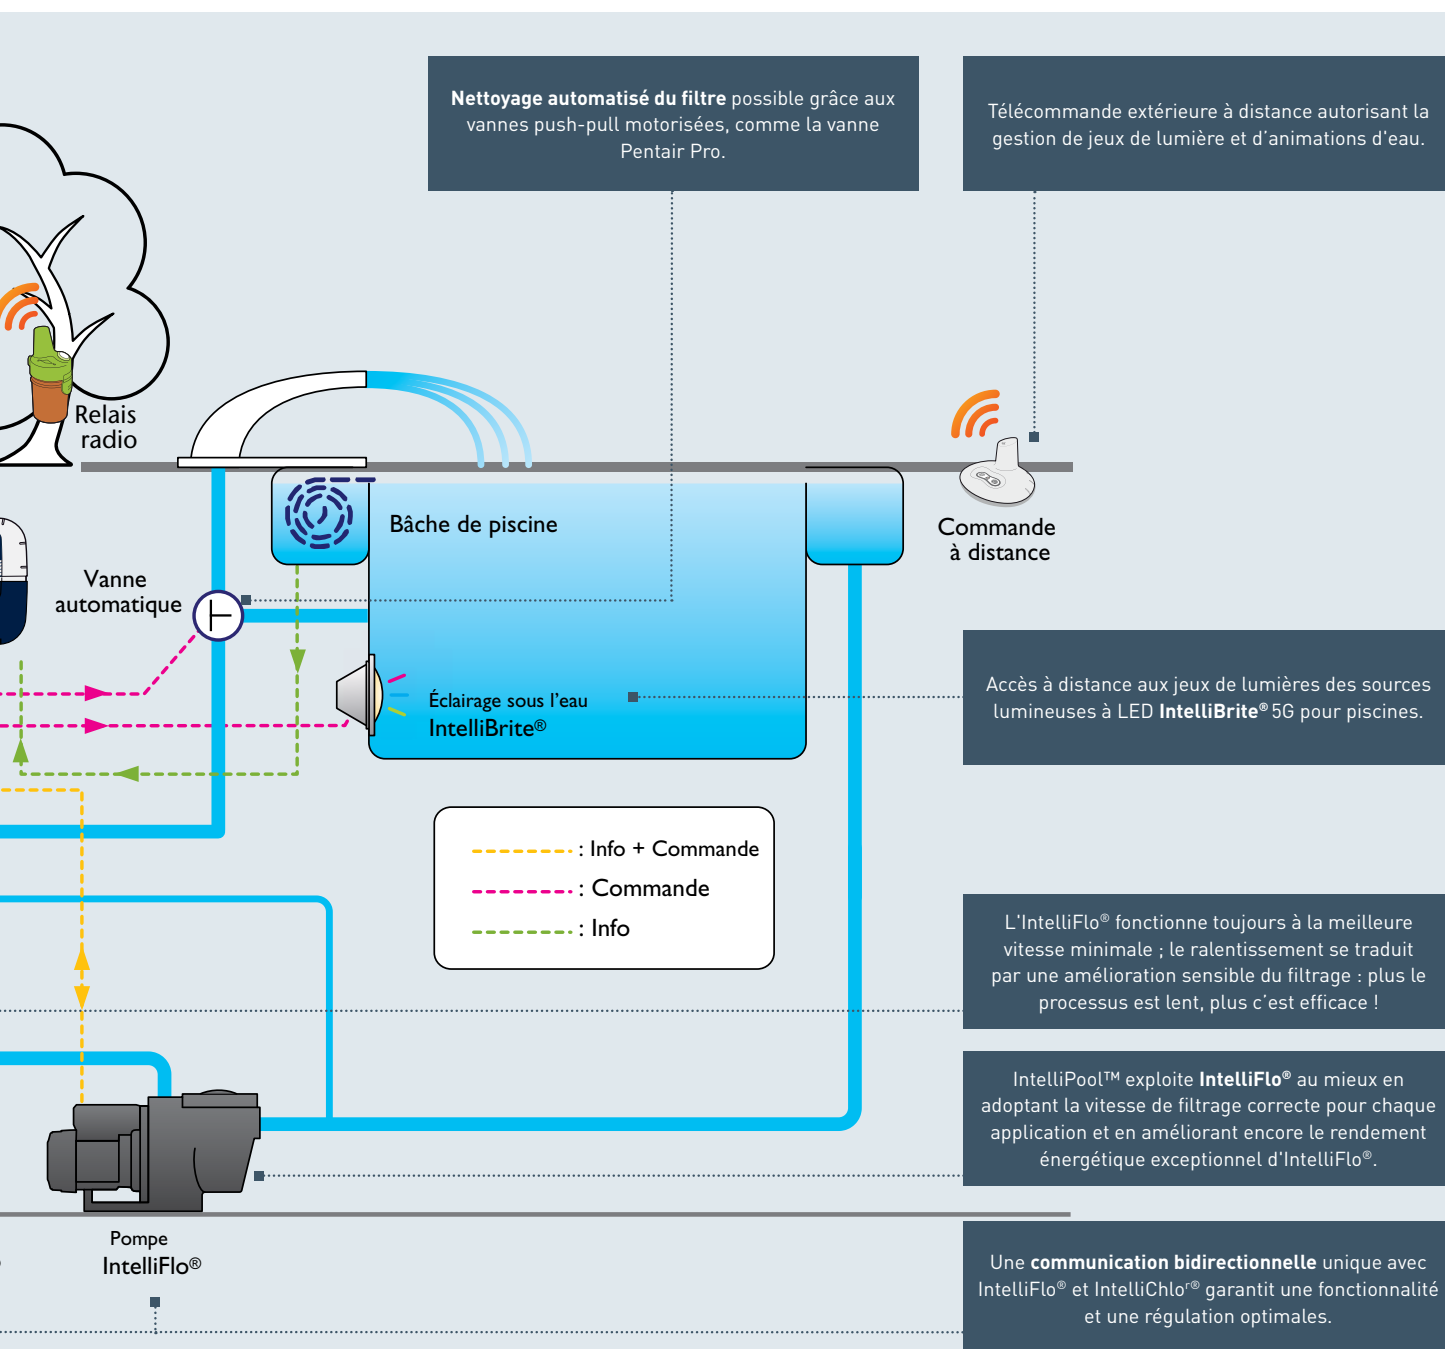

La communication sans fil entre certains composants autorise le positionnement des composants intérieurs sans contrainte et sans dépense supplémentaire comme l'occasionnerait la pose de câbles de communication.

L'utilisation d'une pompe de dosage et d'un capteur de niveau, comme la pompe péristaltique Pentair, permet à IntelliPool de maintenir un pH optimal et de vous avertir lorsque le réservoir est vide.

Piscines à bonne température en permanence grâce à l'accès à distance au système de chauffage.

IntelliPool permet de réaliser des économies supplémentaires dans la mesure où la quantité de produits chimiques ajoutés répond toujours aux besoins précis de l'installation. En cas de recours à une électrolyse en sels, IntelliPool™ optimisera la durée de vie utile de votre cellule **IntelliChlor®**.

SYSTÈME DE COMMANDE ET DE SURVEILLANCE DE PISCINE AVEC ACCÈS À DISTANCE

WWW.PENTAIRPOOLEUROPE.COM

INTELLIPOOL™

AUTOMATION

ACCÈS À DISTANCE

Système de gestion de la piscine accessible à tout moment et en tout lieu par le propriétaire et le piscinier à l'aide d'un smartphone ou par le biais d'une liaison Internet avec le site www.pentairpooleurope.com