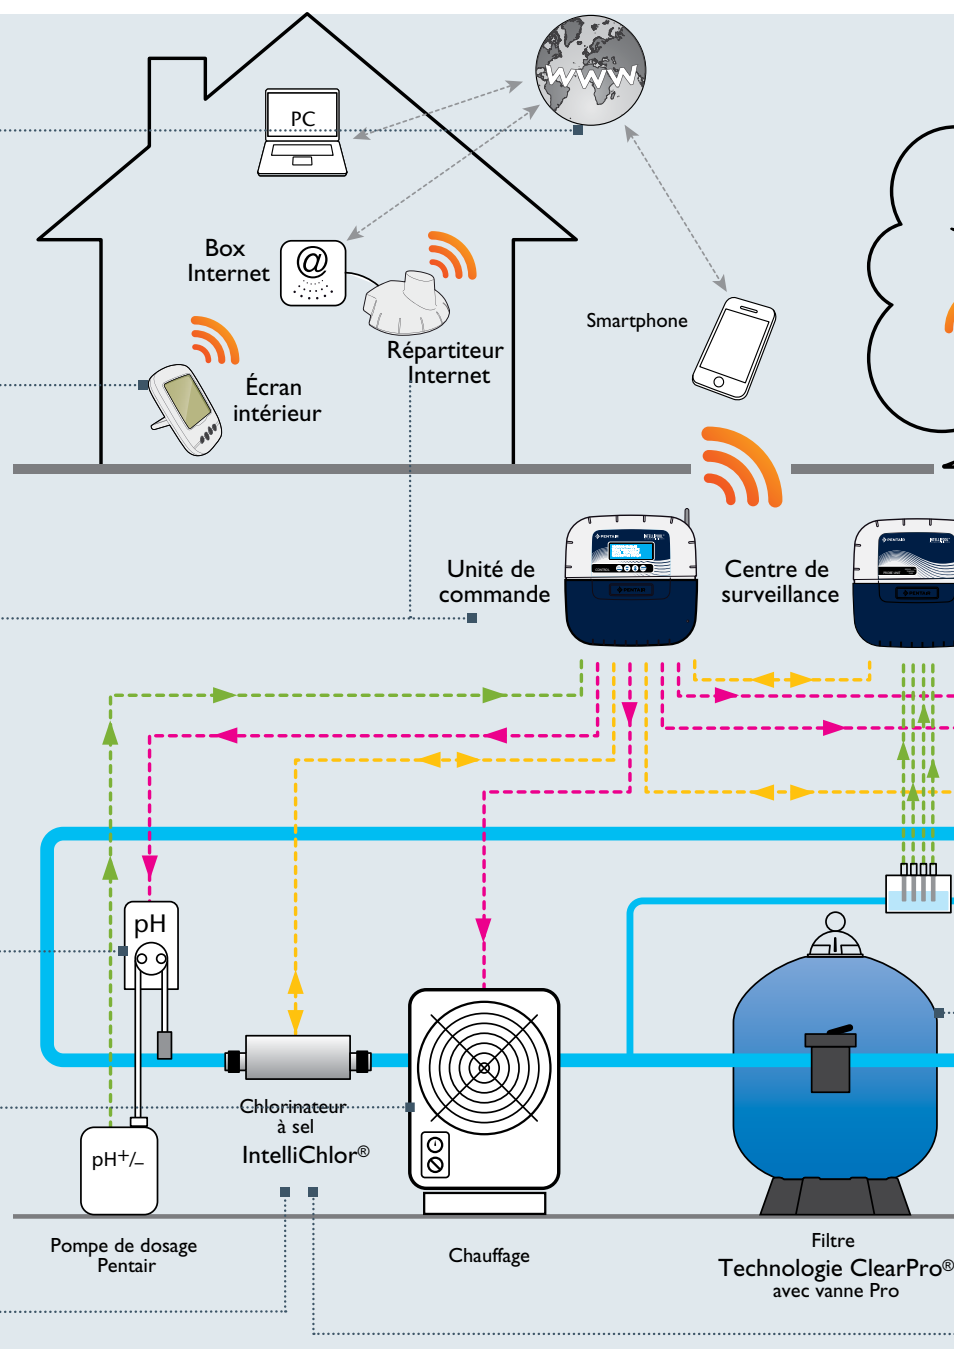

À TOUT MOMENT
ET EN TOUT LIEU ...

INTELLIPOOL™

SYSTÈME DE COMMANDE ET
DE SURVEILLANCE DE PISCINE
AVEC ACCÈS À DISTANCE

INTELLIPOOL™

AUTOMATION

L'accès à distance au moyen de Smartphones ou par le biais de l'Internet vous permet de gérer et de surveiller votre piscine à tout moment et en tout lieu.

La communication sans fil entre certains composants autorise le positionnement des composants intérieurs sans contrainte et sans dépense supplémentaire comme l'occasionnerait la pose de câbles de communication.

L'utilisation d'une pompe de dosage et d'un capteur de niveau, comme la pompe péristaltique Pentair, permet à IntelliPool de maintenir un pH optimal et de vous avertir lorsque le réservoir est vide.

Piscines à bonne température en permanence grâce à l'accès à distance au système de chauffage.

IntelliPool permet de réaliser des économies supplémentaires dans la mesure où la quantité de produits chimiques ajoutés répond toujours aux besoins précis de l'installation. En cas de recours à une électrolyse en sels, IntelliPool™ optimisera la durée de vie utile de votre cellule **IntelliChlor®**.